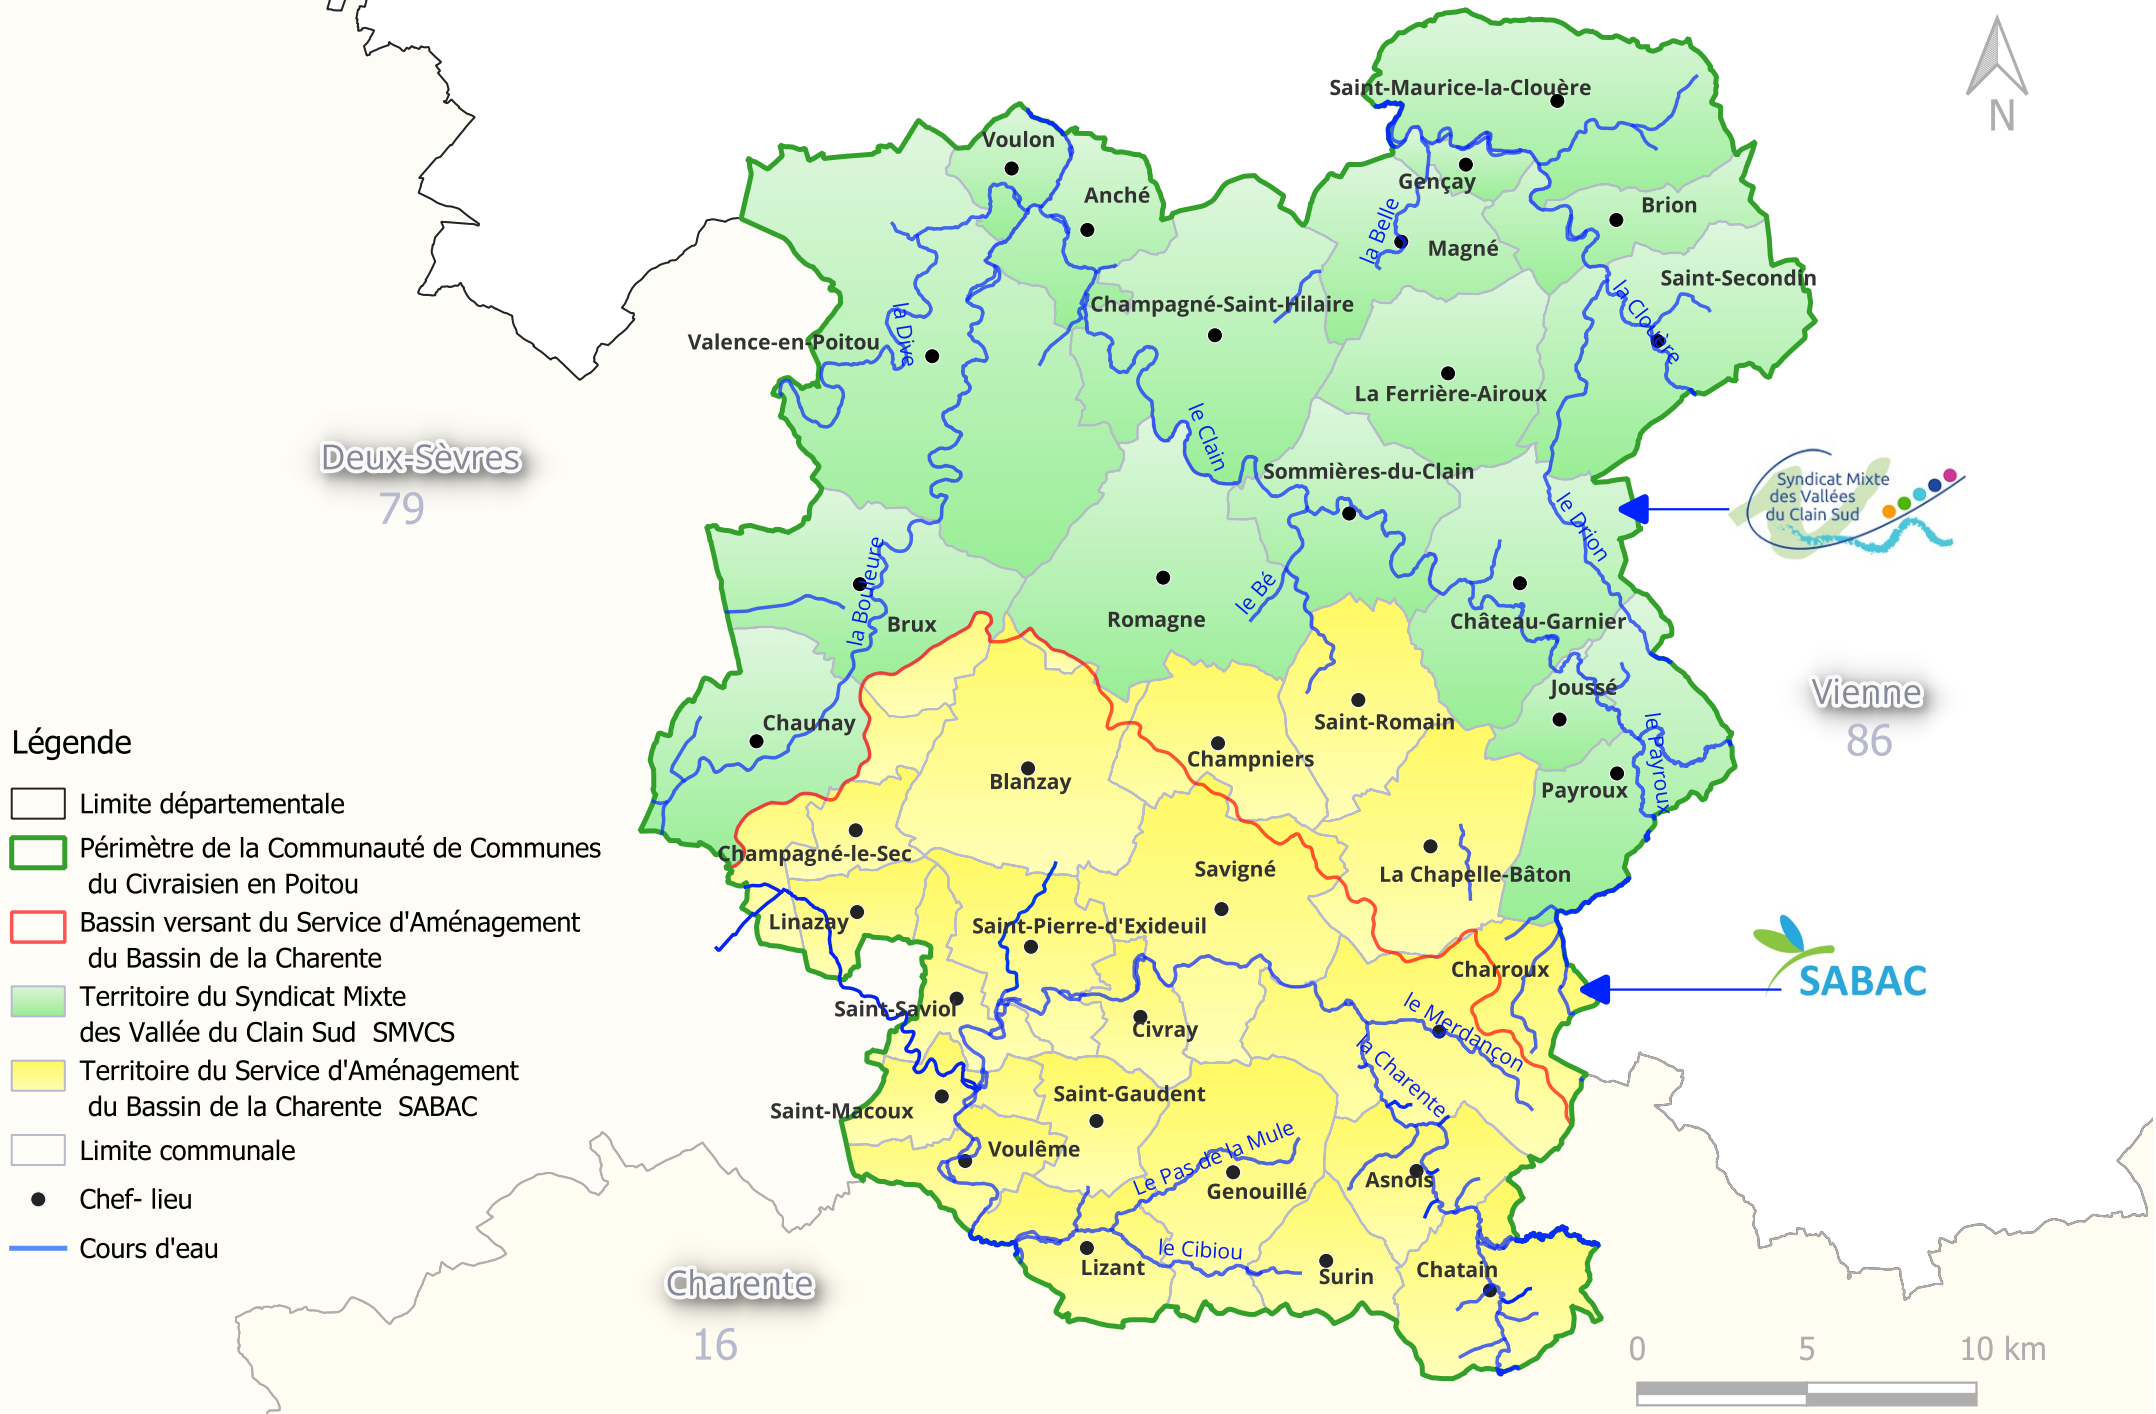

Communauté de Communes du Civraisien en Poitou

Légende

- Limite départementale
- Périètre de la Communauté de Communes du Civraisien en Poitou
- Bassin versant du Service d'Aménagement du Bassin de la Charente
- Territoire du Syndicat Mixte des Vallées du Clain Sud SMVCS
- Territoire du Service d'Aménagement du Bassin de la Charente SABAC
- Limite communale
- Chef-lieu
- Cours d'eau